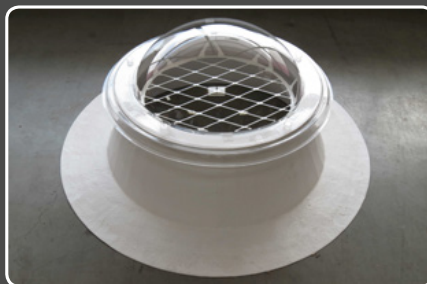

www.likunet.com

**LIKUNET**[®]
Nur Licht fällt durch

Lichtkuppelgitter LIKUNET SANI

IDEAL FÜR DIE
NACHRÜSTUNG

**LICHTKUPPELN
SADLER**

www.lichtkuppeln.at

Lichtkuppelgitter

LIKUNET®Sani

LIKUNET®SANI IST DIE IDEALE LÖSUNG ZUM NACH-TRÄGLICHEN EINBAU.

Die Durchsturz­sicherung für die Sanierung von bereits eingebauten, intakten Lichtkuppeln bringt zahlreiche Vorteile mit sich.

Ein netzförmiges Gitter, das zwischen Aufsatzkranz und Lichtkuppel montiert wird, schützt Personen, die sich auf dem Dach befinden, vor Durchsturz. LIKUNET®Sani gibt es in quadratischer, rechteckiger und runder Ausführung und kann optional mit RAL-Pulverbeschichtung ausgeführt werden. Die netzförmige Struktur sichert circa 90% freien Querschnitt und garantiert praktisch die uneingeschränkte Belichtung der darunter liegenden Räume.

Das System ist nach GS-Bau-18 geprüft und zertifiziert.

Zudem ist LIKUNET®Sani eine äußerst wirtschaftliche Lösung. Das Lichtkuppelgitter kann zum Beispiel im Zuge einer Wartungsarbeit der Lichtkuppeln kostengünstig eingebaut werden.