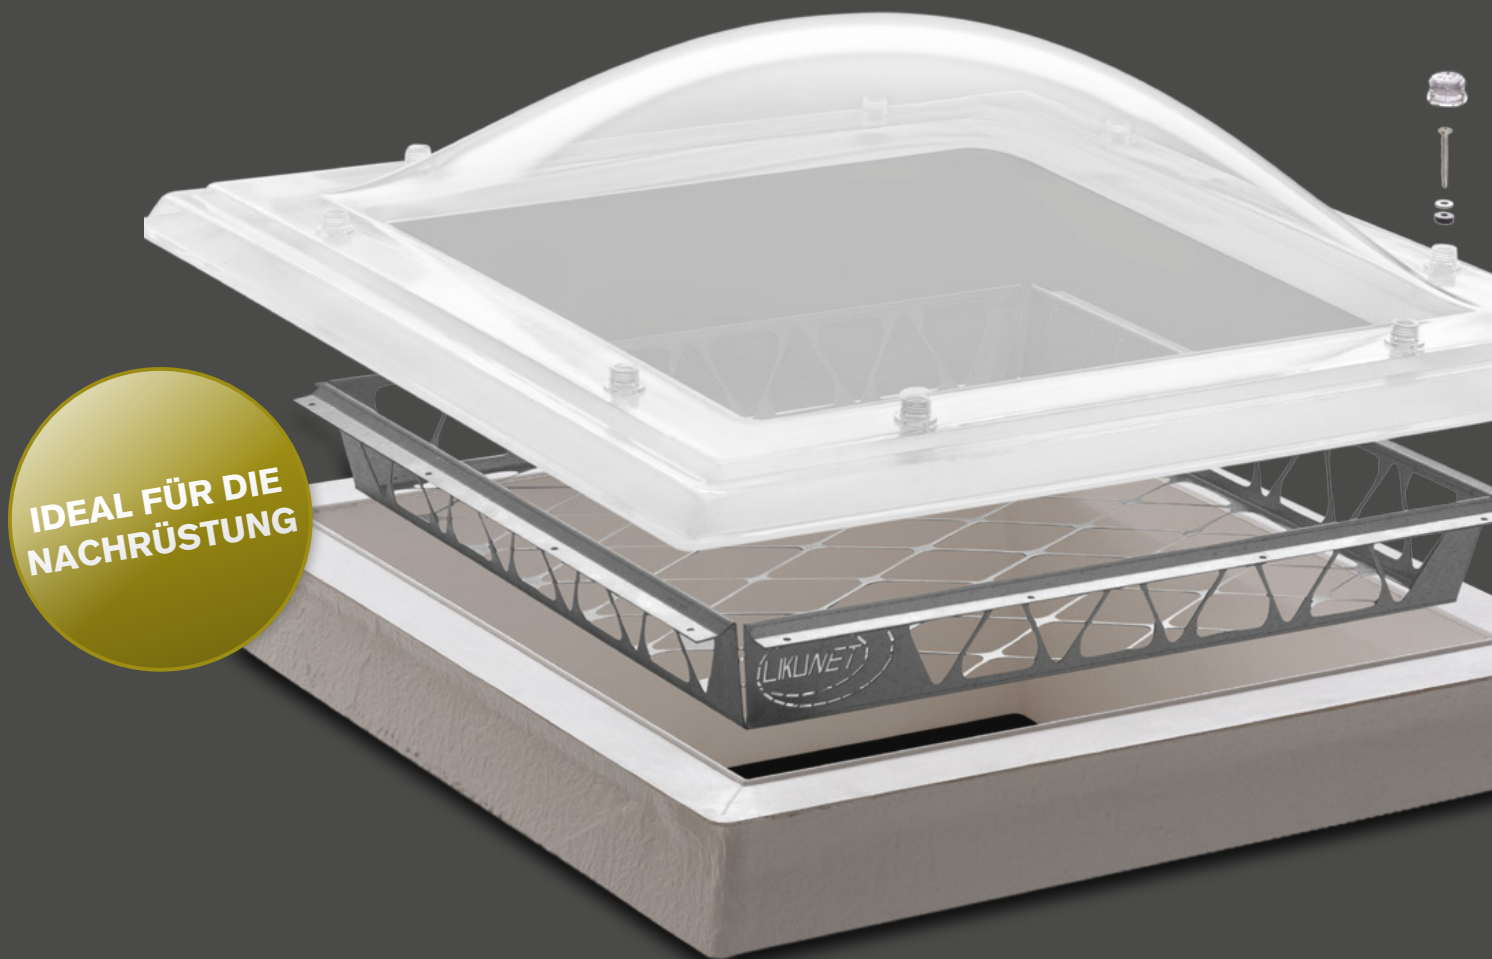

www.likunet.com

**LIKUNET**[®]
Nur Licht fällt durch

Lichtkuppelgitter LIKUNET SANI

IDEAL FÜR DIE
NACHRÜSTUNG

**LICHTKUPPELN
SADLER**

www.lichtkuppeln.at

Lichtkuppelgitter

LIKUNET®Sani

LIKUNET®SANI IST DIE IDEALE LÖSUNG ZUM NACH-TRÄGLICHEN EINBAU.

Die Durchsturz­sicherung für die Sanierung von bereits eingebauten, intakten Lichtkuppeln bringt zahlreiche Vorteile mit sich.

Ein netzförmiges Gitter, das zwischen Aufsatzkranz und Lichtkuppel montiert wird, schützt Personen, die sich auf dem Dach befinden, vor Durchsturz. LIKUNET®Sani gibt es in quadratischer, rechteckiger und runder Ausführung und kann optional mit RAL-Pulverbeschichtung ausgeführt werden. Die netzförmige Struktur sichert circa 90% freien Querschnitt und garantiert praktisch die uneingeschränkte Belichtung der darunter liegenden Räume.

Das System ist nach GS-Bau-18 geprüft und zertifiziert.

Zudem ist LIKUNET®Sani eine äußerst wirtschaftliche Lösung. Das Lichtkuppelgitter kann zum Beispiel im Zuge einer Wartungsarbeit der Lichtkuppeln kostengünstig eingebaut werden.