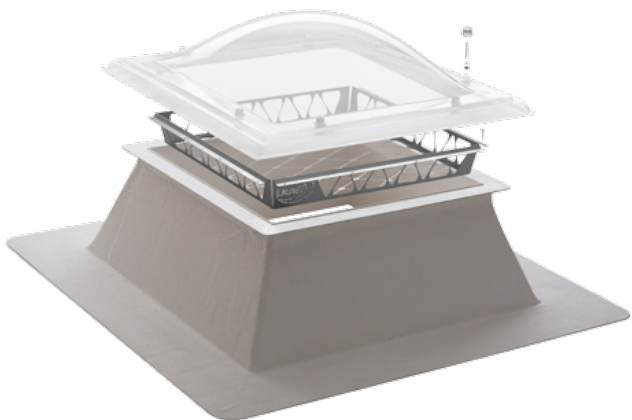

www.likunet.com

**LIKUNET**[®]
Nur Licht fällt durch

Lichtkuppelgitter LIKUNET SANI

IDEAL FÜR DIE
NACHRÜSTUNG

**LICHTKUPPELN
SADLER**

www.lichtkuppeln.at

Lichtkuppelgitter

LIKUNET®Sani

LIKUNET®SANI IST DIE IDEALE LÖSUNG ZUM NACH-TRÄGLICHEN EINBAU.

Die Durchsturz­sicherung für die Sanierung von bereits eingebauten, intakten Lichtkuppeln bringt zahlreiche Vorteile mit sich.

Ein netzförmiges Gitter, das zwischen Aufsatzkranz und Lichtkuppel montiert wird, schützt Personen, die sich auf dem Dach befinden, vor Durchsturz. LIKUNET®Sani gibt es in quadratischer, rechteckiger und runder Ausführung und kann optional mit RAL-Pulverbeschichtung ausgeführt werden. Die netzförmige Struktur sichert circa 90% freien Querschnitt und garantiert praktisch die uneingeschränkte Belichtung der darunter liegenden Räume.

Das System ist nach GS-Bau-18 geprüft und zertifiziert.

Zudem ist LIKUNET®Sani eine äußerst wirtschaftliche Lösung. Das Lichtkuppelgitter kann zum Beispiel im Zuge einer Wartungsarbeit der Lichtkuppeln kostengünstig eingebaut werden.