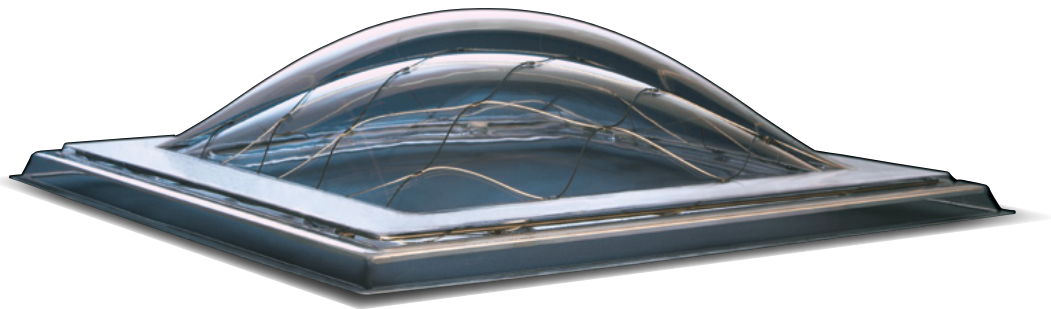

# Lichtkuppelnetze

## LIKUNET

DIE WELTWEIT ERSTE IN LICHTKUPPELN INTEGRIERTE DURCHSTURZSICHERUNG IST EINE EINFACHE UND ZEITGLEICH FORMSCHÖNE LÖSUNG.

Das patentierte Sicherheitsnetz, welches bereits im Werk zwischen den Kunststoffschalen der Lichtkuppel montiert wird, bietet optimalen Schutz und lässt dabei 96 % des Tageslichtes durch.