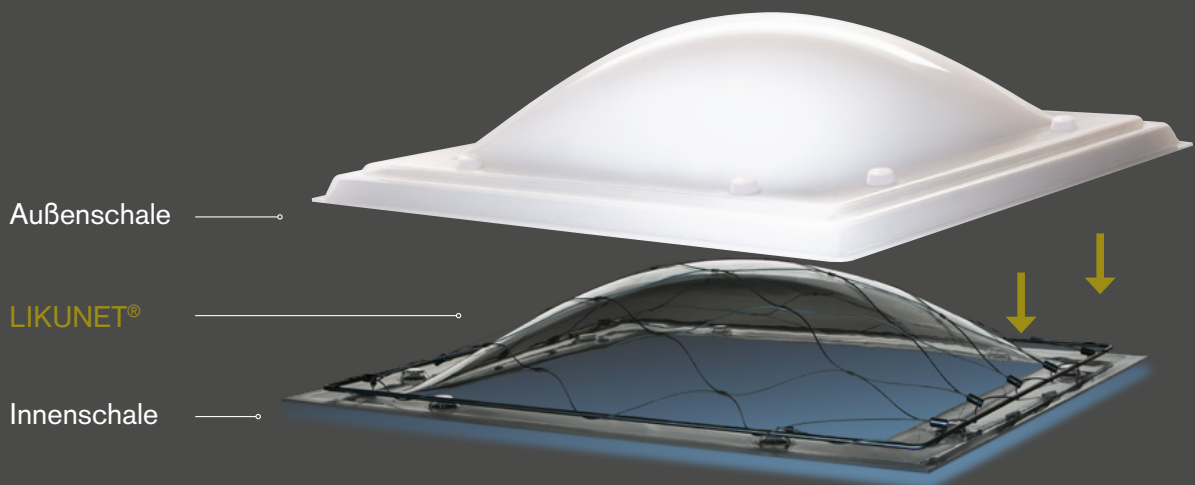

# Lichtkuppelnetze

## LIKUNET

DIE WELTWEIT ERSTE IN LICHTKUPPELN INTEGRIERTE DURCHSTURZSICHERUNG IST EINE EINFACHE UND ZEITGLEICH FORMSCHÖNE LÖSUNG.

Das patentierte Sicherheitsnetz, welches bereits im Werk zwischen den Kunststoffschalen der Lichtkuppel montiert wird, bietet optimalen Schutz und lässt dabei 96 % des Tageslichtes durch.

Gerade Lüftungsöffnungen, Rauchabzüge und Dachausstiege sind ohne Einschränkung oder Zusatzaufwand realisierbar. Das in Österreich produzierte Netz erspart kostenaufwendige Gitter- und Seilsysteme in der Dachfläche. Die Öffnungsmechanismen werden dabei nicht beeinträchtigt. LIKUNET ist nach EN 1873 und GS-Bau-18 geprüft und zertifiziert.